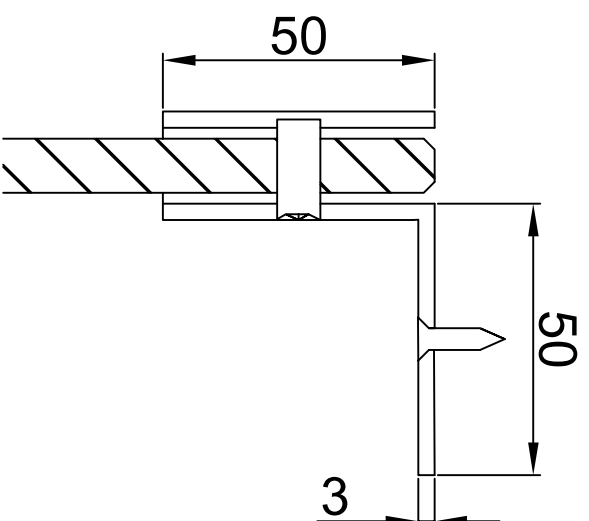

Verbinder

BLD - G2Z

Glas 8mm - 10mm

Glas / Wand - Glass / Wall

Glasbohrung
Glass Cut out