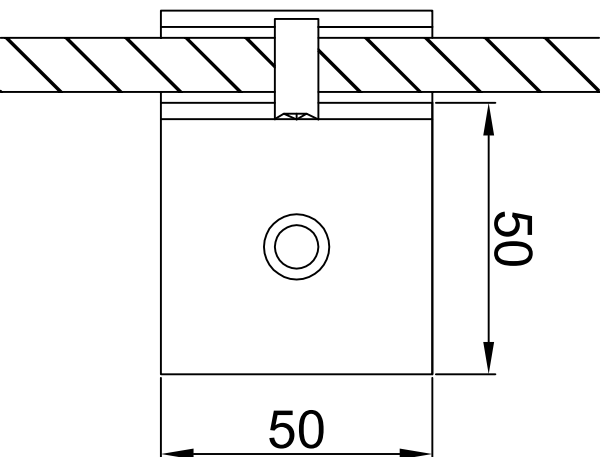

Verbinder

BLD - G2Z

Glas 8mm - 10mm

Glas / Wand - Glass / Wall

Glasbohrung
Glass Cut out