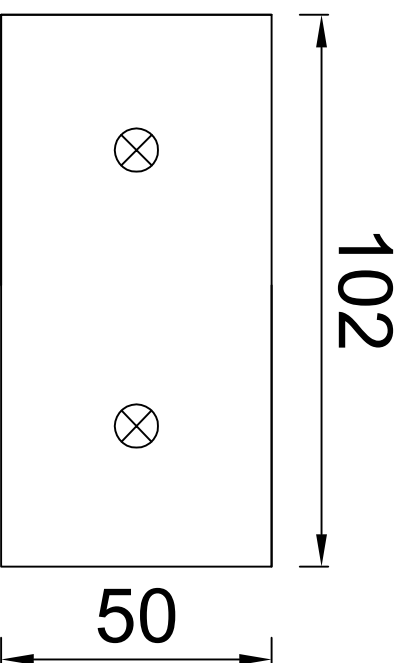

Verbinder  
BLD - G4Z  
Glas 8mm - 10mm  
Glas / Glas 180°  
fluchtend

Glasbohrung  
Glass Cut out