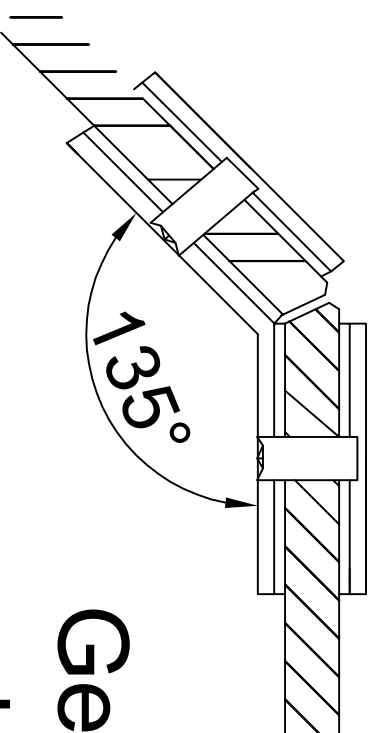

Verbinder
BLD - G6Z
Glas 8mm - 10mm
Glas / Glas 135°

Gehrung 2x 22.5°
oder 90° Glaskante