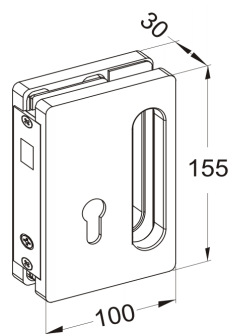

Schlösser/ Locks

SD 600

BN

für 10 - 12mm Glas/
for 10 - 12 mm glass