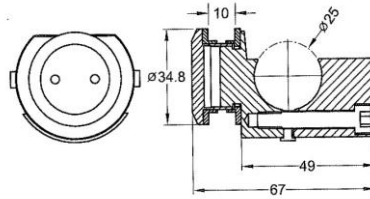

SD 102F

BN

SD 300F

BN

(zu SD 202F)

Glasbohrung/ Glasshole
d = 26mm

SD 300

BN

(zu SD 202F)

SD 301F

BN

(zu SD 102F)

Glasbohrung/ Glasshole
d = 26mm

SD 301

BN

(zu SD 102F)