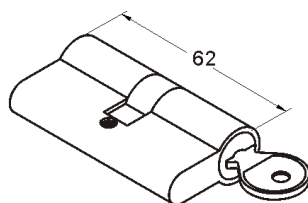

Glass Cut Out

SD 900

BN

für 8 - 12mm Glas/
for 8 - 12 mm glass

SD 901

BN

für 8 - 12mm Glas/
for 8 - 12 mm glass

Gegenkasten/strike box

Glass Cut Out

SD 900
SD 901

WC 03-B

BN AL

DC 02

BN AL

TC 02

BN AL