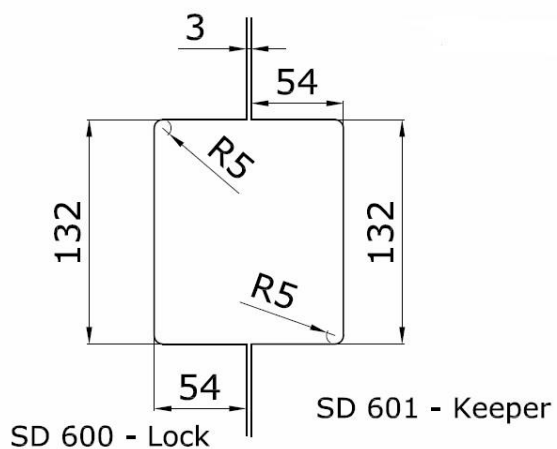

Glass Cut Out