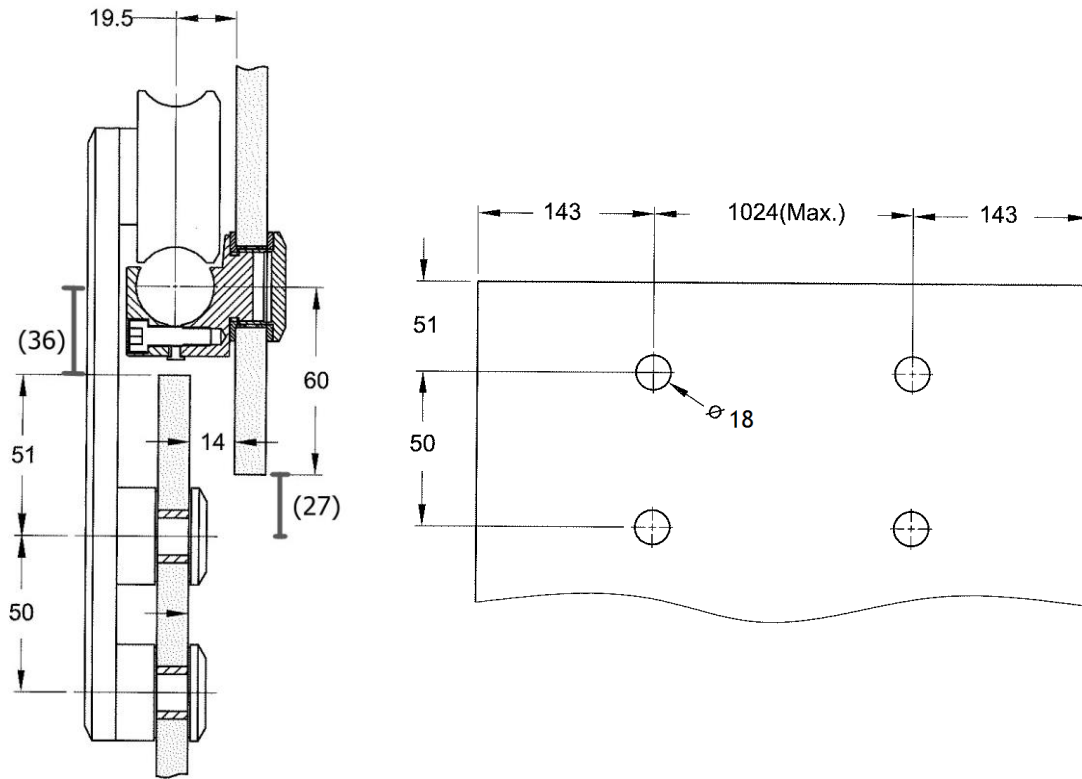

BN

S01

DS 004T

BN

Glass Cut Out

SD 202F/ SD 102F

4

Schematische Ansicht/ Schematic View

Glasbohrg./Glasshole d = 50 mm
(zum Verkleben)

Verkauf als Paar/
sale as a couple

SD K07

PC

Glasbohrg./Glasshole d = 49 mm

SD K08

AL

Glasbohrg./Glasshole: 42 mm