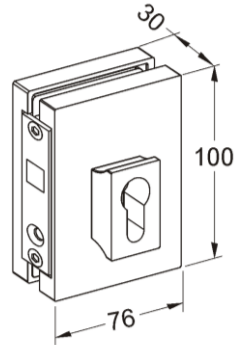

Glasbohrg./Glasshole d = 50 mm
(zum Verkleben)

Verkauf als Paar/
sale as a couple

SD K07

PC

Glasbohrg./Glasshole d = 49 mm

SD K08

AL

Glasbohrg./Glasshole: 42 mm

Schlösser/ Locks

SD 600

BN

für 10 - 12mm Glas/
for 10 - 12 mm glass

SD 601

BN

für 10 - 12mm Glas/
for 10 - 12 mm glass

Gegenkasten/strike box

Glass Cut Out

SD 900

BN

für 8 - 12mm Glas/
for 8 - 12 mm glass

SD 901

BN

für 8 - 12mm Glas/
for 8 - 12 mm glass

Gegenkasten/strike box