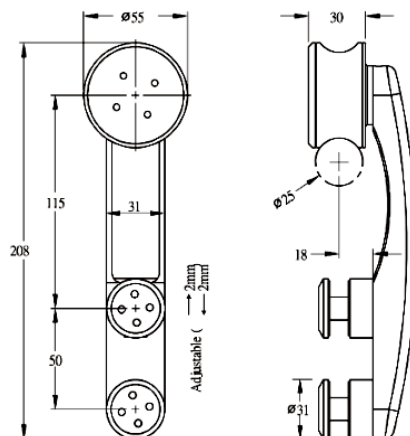

SD Office Line	88
Griffmuscheln/ Ring pulls	92
Schlösser/ Locks	94

4

SCHIEBETÜRSYSTEME SLIDING DOOR SYSTEMS

steelbase

SD Office Line

max. Türgewicht/ max. capacity: 100 kg

SD 202F

BN

SD 102F

BN

SD 300F

BN

(zu SD 202F)

Glasbohrung/ Glasshole
d = 26mm

SD 300

BN

(zu SD 202F)

SD 301F

BN

(zu SD 102F)

Glasbohrung/ Glasshole
d = 26mm

SD 301

BN

(zu SD 102F)

Glasbohrg./Glasshole d = 50 mm
(zum Verkleben)

Verkauf als Paar/
sale as a couple

SD K07

PC

Glasbohrg./Glasshole d = 49 mm

SD K08

AL

Glasbohrg./Glasshole: 42 mm