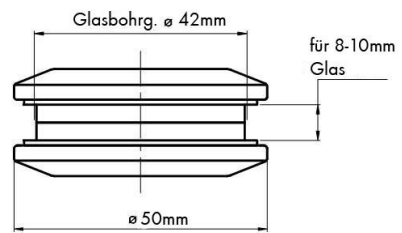

Glasbohrg./Glasshole d = 50 mm
(zum Verkleben)

Verkauf als Paar/
sale as a couple

SD K07

PC

Glasbohrg./Glasshole d = 49 mm

SD K08

AL

Glasbohrg./Glasshole: 42 mm