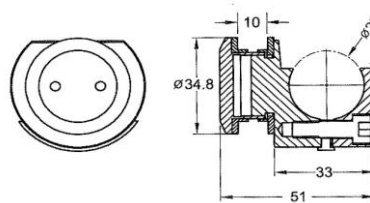

SD 301F

BN

(zu SD 102F)

Glasbohrung/ Glasshole
d = 26mm

SD 301

BN

(zu SD 102F)

SD 400F

BN

Glasbohrung/ Glasshole
d = 26mm

SD 400

BN

SD W90

BN