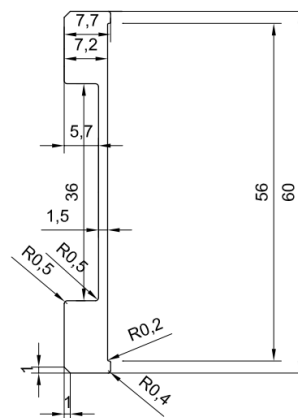

SD K05

BN

Verklebbare Griffmuschel/
stickable ring pull

Verkauf als Paar/
sale as a couple