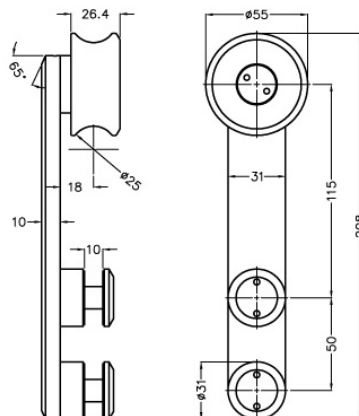

SD Office Line	88
Griffmuscheln/ Ring pulls	92
Schlösser/ Locks	94

4

SCHIEBETÜRSYSTEME SLIDING DOOR SYSTEMS

steelbase

SD Office Line

max. Türgewicht/ max. capacity: 100 kg

SD 202F

BN

SD 102F

BN

SD 300F

BN

(zu SD 202F)

Glasbohrung/ Glasshole
d = 26mm

SD 300

BN

(zu SD 202F)

SD 301F

BN

(zu SD 102F)

Glasbohrung/ Glasshole
d = 26mm

SD 301

BN

(zu SD 102F)

Glasbohrg./Glasshole d = 50 mm
(zum Verkleben)

Verkauf als Paar/
sale as a couple

SD K07

PC

Glasbohrg./Glasshole d = 49 mm

SD K08

AL

Glasbohrg./Glasshole: 42 mm