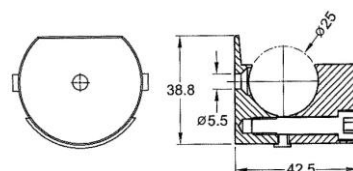

SD 300

BN

(zu SD 202F)