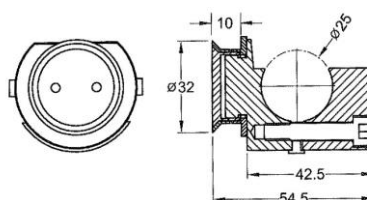

SD 102F

BN

SD 300F

BN

(zu SD 202F)

Glasbohrung/ Glasshole
d = 26mm

SD 300

BN

(zu SD 202F)

SD 301F

BN

(zu SD 102F)

Glasbohrung/ Glasshole
d = 26mm

SD 301

BN

(zu SD 102F)