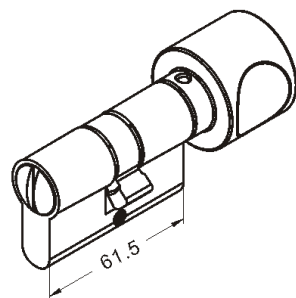

Glasbohrg./Glasshole d = 50 mm
(zum Verkleben)

Verkauf als Paar/
sale as a couple

SD K07

PC

Glasbohrg./Glasshole d = 49 mm

SD K08

AL

Glasbohrg./Glasshole: 42 mm

Glass Cut Out

SD 900

BN

für 8 - 12mm Glas/
for 8 - 12 mm glass

SD 901

BN

für 8 - 12mm Glas/
for 8 - 12 mm glass

Gegenkasten/strike box

Glass Cut Out

SD 900
SD 901

WC 03-B

BN AL

DC 02

BN AL

TC 02

BN AL