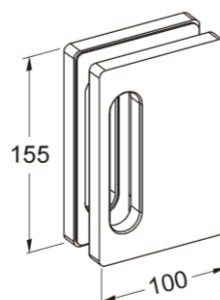

Glasbohrg./Glasshole d = 50 mm
(zum Verkleben)

Verkauf als Paar/
sale as a couple

SD K07

PC

Glasbohrg./Glasshole d = 49 mm

SD K08

AL

Glasbohrg./Glasshole: 42 mm

Schlösser/ Locks

SD 600

BN

für 10 - 12mm Glas/
for 10 - 12 mm glass

SD 601

BN

für 10 - 12mm Glas/
for 10 - 12 mm glass

Gegenkasten/strike box

Glass Cut Out

SD 900

BN

für 8 - 12mm Glas/
for 8 - 12 mm glass

SD 901

BN

für 8 - 12mm Glas/
for 8 - 12 mm glass

Gegenkasten/strike box