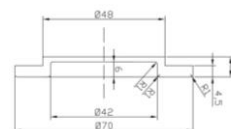

Glasbohrg./Glasshole d = 50 mm
(zum Verkleben)

Verkauf als Paar/
sale as a couple

SD K07

PC

Glasbohrg./Glasshole d = 49 mm

SD K08

AL

Glasbohrg./Glasshole: 42 mm