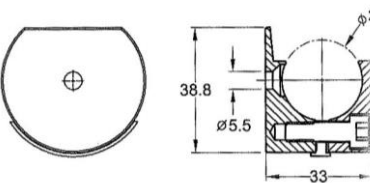

SD 400F

BN

Glasbohrung/ Glasshole
d = 26mm

SD 400

BN

SD W90

BN

Bodenführung/ Floor Guide

BN

S01

DS 004T

BN

Glass Cut Out

SD 202F/ SD 102F

4

Schematische Ansicht/ Schematic View