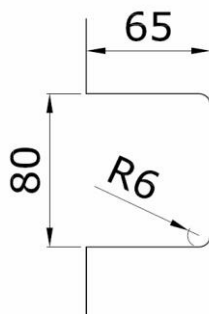

Glass Cut Out

SD 900
SD 901