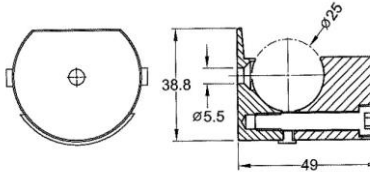

(zu SD 202F)

SD 301F

BN

(zu SD 102F)

Glasbohrung/ Glasshole
d = 26mm

SD 301

BN

(zu SD 102F)