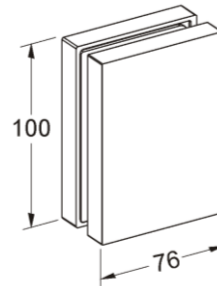

Glass Cut Out

SD 900

BN

für 8 - 12mm Glas/
for 8 - 12 mm glass

SD 901

BN

für 8 - 12mm Glas/
for 8 - 12 mm glass

Gegenkasten/strike box

Glass Cut Out

SD 900
SD 901

WC 03-B

BN AL

DC 02

BN AL

TC 02

BN AL