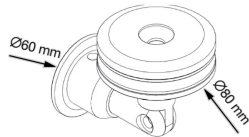

M12 Gewinde/
M12 thread

CP 60-G

V2A V4A

Folgende Längen erhältlich/
Following length available:

L = 1208 mm
L = 1130 mm
L = 1057 mm

L = 900 mm (nur in V2A
erhältlich)

auch CP 80-D verwendbar

Statik vorhanden

6

Schematische Ansicht/ Schematic View

Glass Cut Out

CP 80 Vordachsystem/ CP 80 Canopy

CP 80-A

V2A V4A

CP 80-B

V2A V4A

CP 80-C

V2A V4A

CP 80-D

V2A V4A

M12 Gewinde/
M12 thread

Folgende Längen erhältlich/
following length available:

L = 1442 mm

L = 1362 mm

L = 1285 mm

auch CP 60-D verwendbar

CP 80-E

V2A V4A

CP 80-F

V2A V4A

CP 80-G

V2A V4A