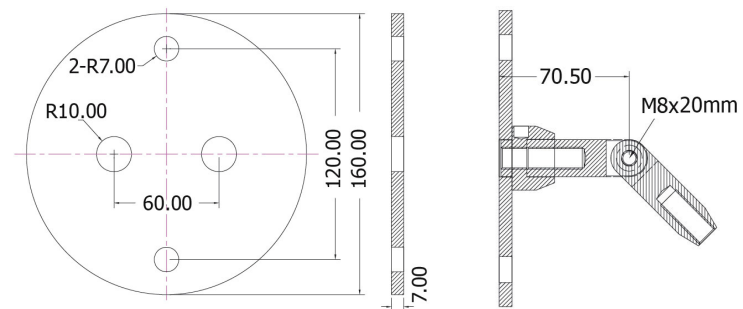

CP 80-H

V2A

CP 80-I

V2A V4A

CP 80-J

V2A

CP 80-K

V2A

CP 80-L

V2A V4A