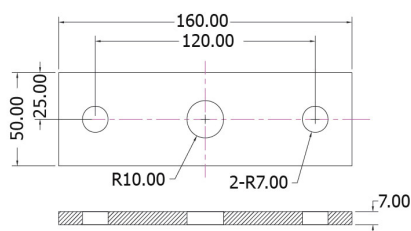

CP 80-C

V2A V4A

CP 80-D

V2A V4A

M12 Gewinde/
M12 thread

Folgende Längen erhältlich/
following length available:

L = 1442 mm

L = 1362 mm

L = 1285 mm

auch CP 60-D verwendbar

CP 80-E

V2A V4A

CP 80-F

V2A V4A

CP 80-G

V2A V4A