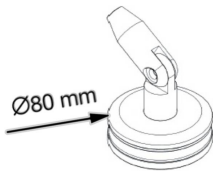

M12 Gewinde/
M12 thread

CP 60-G

V2A V4A

Folgende Längen erhältlich/
Following length available:

L = 1208 mm
L = 1130 mm
L = 1057 mm

L = 900 mm (nur in V2A
erhältlich)

auch CP 80-D verwendbar

Statik vorhanden

6

Schematische Ansicht/ Schematic View

Glass Cut Out

CP 80 Vordachsystem/ CP 80 Canopy

CP 80-A

V2A V4A

CP 80-B

V2A V4A

CP 80-C

V2A V4A

CP 80-D

V2A V4A

M12 Gewinde/
M12 thread

Folgende Längen erhältlich/
following length available:

L = 1442 mm

L = 1362 mm

L = 1285 mm

auch CP 60-D verwendbar

CP 80-E

V2A V4A

CP 80-F

V2A V4A

CP 80-G

V2A V4A