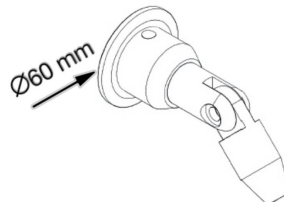

CP 60-B

V2A V4A