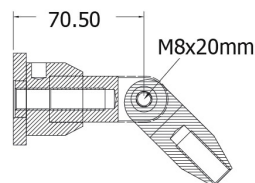

M12 Gewinde/
M12 thread

CP 60-G

V2A V4A

Folgende Längen erhältlich/
Following length available:

L = 1208 mm
L = 1130 mm
L = 1057 mm

L = 900 mm (nur in V2A
erhältlich)

auch CP 80-D verwendbar

Statik vorhanden

CP 80-C

V2A V4A

CP 80-D

V2A V4A

M12 Gewinde/
M12 thread

Folgende Längen erhältlich/
following length available:

L = 1442 mm

L = 1362 mm

L = 1285 mm

auch CP 60-D verwendbar

CP 80-E

V2A V4A

CP 80-F

V2A V4A

CP 80-G

V2A V4A

Statik vorhanden

CP 80-H

V2A

CP 80-I

V2A V4A

CP 80-J

V2A

CP 80-K