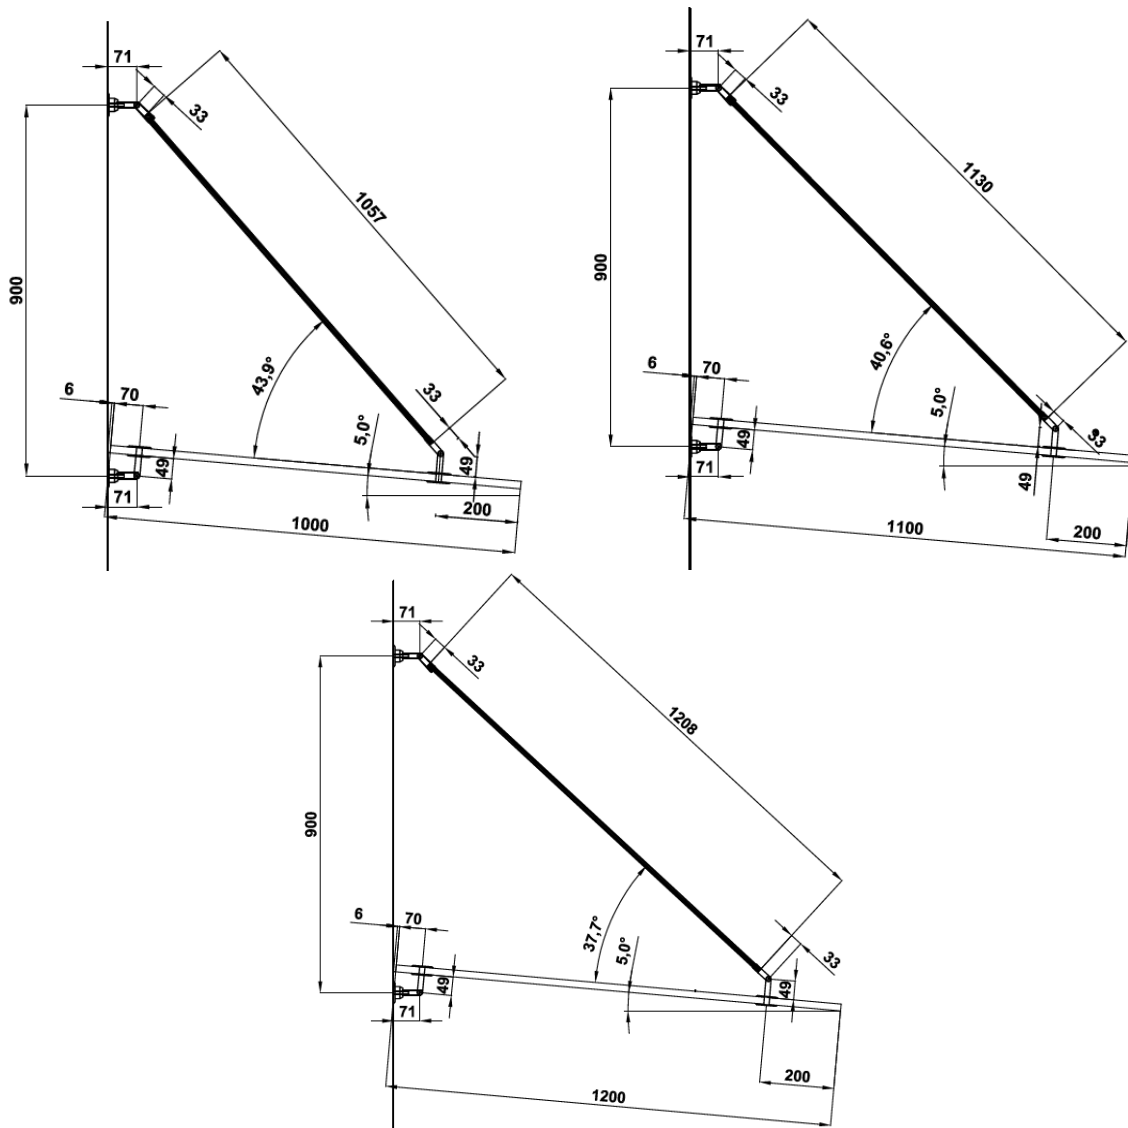

M12 Gewinde/
M12 thread

CP 60-G

V2A V4A

Folgende Längen erhältlich/
Following length available:

L = 1208 mm
L = 1130 mm
L = 1057 mm

L = 900 mm (nur in V2A
erhältlich)

auch CP 80-D verwendbar

Statik vorhanden

6

Schematische Ansicht/ Schematic View

Glass Cut Out

CP 80 Vordachsystem/ CP 80 Canopy

CP 80-A

V2A V4A

CP 80-B

V2A V4A

CP 80-C

V2A V4A

CP 80-D

V2A V4A

M12 Gewinde/
M12 thread

Folgende Längen erhältlich/
following length available:

L = 1442 mm

L = 1362 mm

L = 1285 mm

auch CP 60-D verwendbar

CP 80-E

V2A V4A

CP 80-F

V2A V4A

CP 80-G

V2A V4A