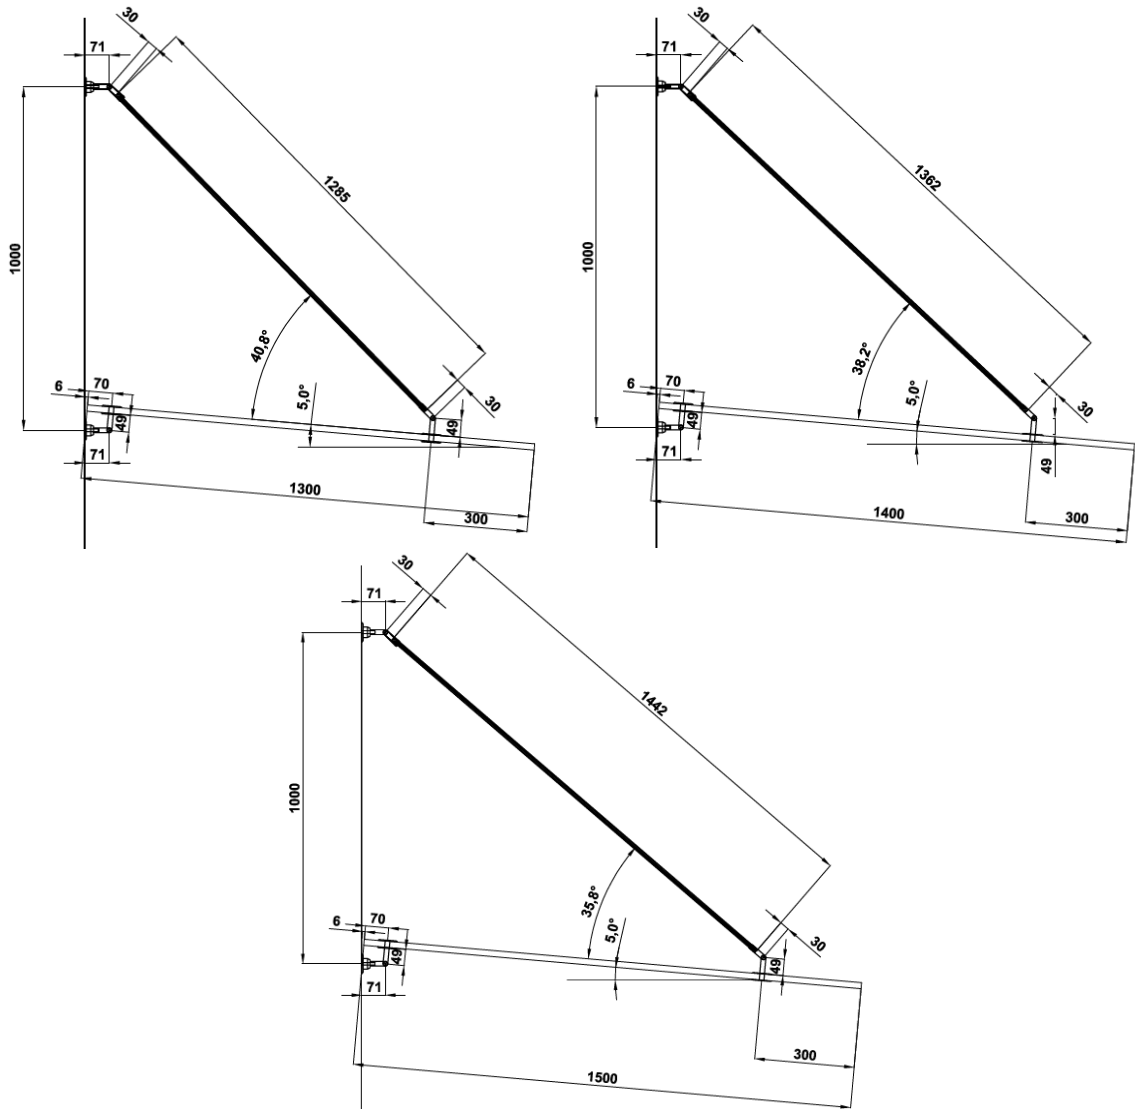

CP 80-C

V2A V4A

CP 80-D

V2A V4A

M12 Gewinde/
M12 thread

Folgende Längen erhältlich/
following length available:

L = 1442 mm

L = 1362 mm

L = 1285 mm

auch CP 60-D verwendbar

CP 80-E

V2A V4A

CP 80-F

V2A V4A

CP 80-G

V2A V4A

V2A

CP 80-L

V2A V4A

Schematische Ansicht/ Schematic View

6

Glass Cut Out