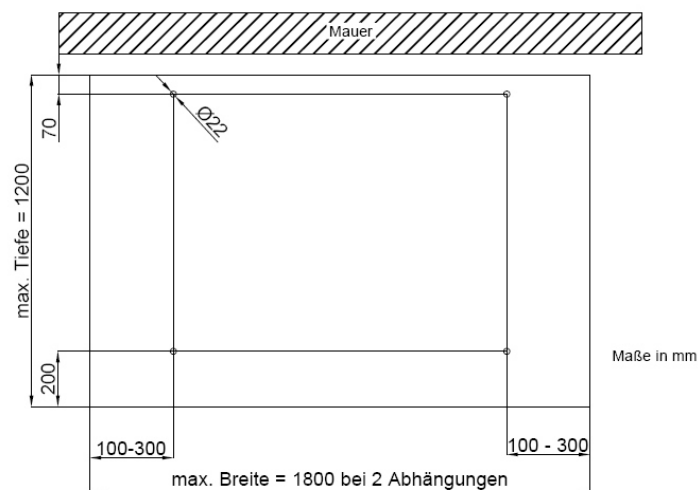

Schematische Ansicht/ Schematic View

Glass Cut Out