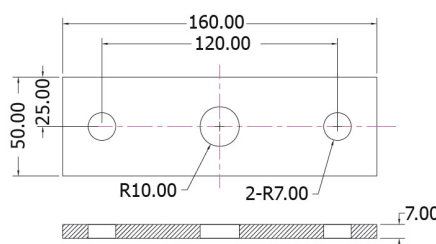

M12 Gewinde/
M12 thread

CP 60-G

V2A V4A

Folgende Längen erhältlich/
Following length available:

L = 1208 mm
L = 1130 mm
L = 1057 mm

L = 900 mm (nur in V2A
erhältlich)

auch CP 80-D verwendbar

Statik vorhanden

CP 80-C

V2A V4A

CP 80-D

V2A V4A

M12 Gewinde/
M12 thread

Folgende Längen erhältlich/
following length available:

L = 1442 mm

L = 1362 mm

L = 1285 mm

auch CP 60-D verwendbar

CP 80-E

V2A V4A

CP 80-F

V2A V4A

CP 80-G

V2A V4A