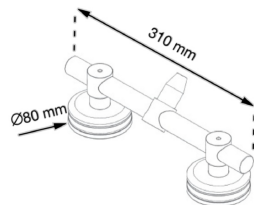

M12 Gewinde/
M12 thread

CP 60-G

V2A V4A

Folgende Längen erhältlich/
Following length available:

L = 1208 mm
L = 1130 mm
L = 1057 mm

L = 900 mm (nur in V2A
erhältlich)

auch CP 80-D verwendbar

Statik vorhanden

CP 80-C

V2A V4A

CP 80-D

V2A V4A

M12 Gewinde/
M12 thread

Folgende Längen erhältlich/
following length available:

L = 1442 mm

L = 1362 mm

L = 1285 mm

auch CP 60-D verwendbar

CP 80-E

V2A V4A

CP 80-F

V2A V4A

CP 80-G

V2A V4A