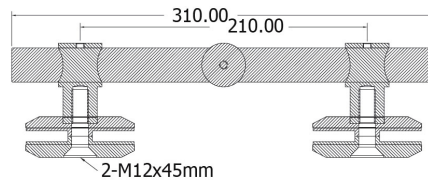

CP 80-C

V2A V4A

CP 80-D

V2A V4A

M12 Gewinde/
M12 thread

Folgende Längen erhältlich/
following length available:

L = 1442 mm

L = 1362 mm

L = 1285 mm

auch CP 60-D verwendbar

CP 80-E

V2A V4A

CP 80-F

V2A V4A

CP 80-G

V2A V4A