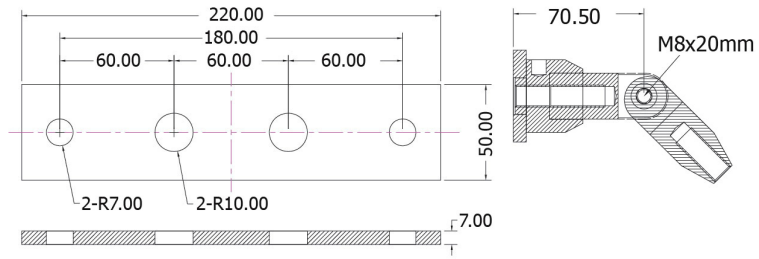

CP 80-H

V2A

CP 80-I

V2A V4A

CP 80-J

V2A

CP 80-K

V2A

CP 80-L

V2A V4A