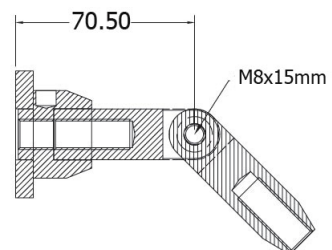

M12 Gewinde/
M12 thread

CP 60-G

V2A V4A

Folgende Längen erhältlich/
Following length available:

L = 1208 mm
L = 1130 mm
L = 1057 mm

L = 900 mm (nur in V2A
erhältlich)

auch CP 80-D verwendbar

Statik vorhanden

CP 80-C

V2A V4A

CP 80-D

V2A V4A

M12 Gewinde/
M12 thread

Folgende Längen erhältlich/
following length available:

L = 1442 mm

L = 1362 mm

L = 1285 mm

auch CP 60-D verwendbar

CP 80-E

V2A V4A

CP 80-F

V2A V4A

CP 80-G

V2A V4A