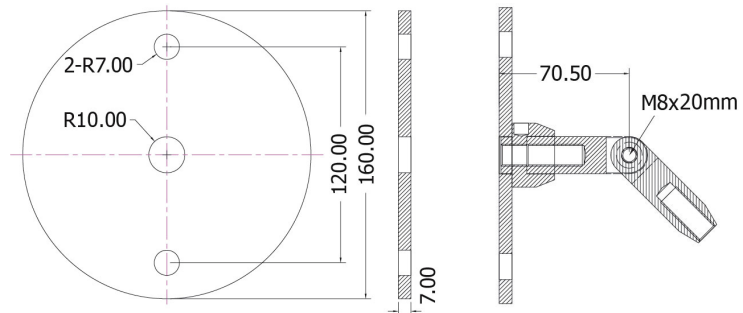

CP 80-C

V2A V4A

CP 80-D

V2A V4A

M12 Gewinde/
M12 thread

Folgende Längen erhältlich/
following length available:

L = 1442 mm

L = 1362 mm

L = 1285 mm

auch CP 60-D verwendbar

CP 80-E

V2A V4A

CP 80-F

V2A V4A

CP 80-G

V2A V4A

Statik vorhanden

CP 80-H

V2A

CP 80-I

V2A V4A

CP 80-J

V2A

CP 80-K

V2A

CP 80-L

V2A V4A

Schematische Ansicht/ Schematic View

6

Glass Cut Out