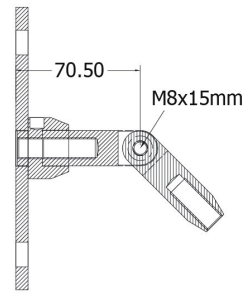

CP 60-I

V2A V4A