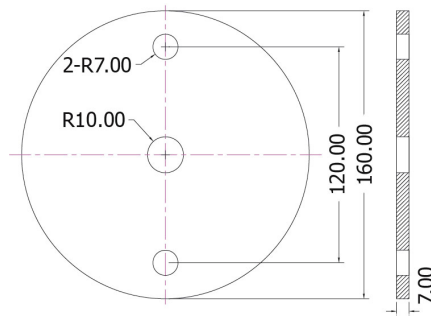

CP 60-I

V2A V4A