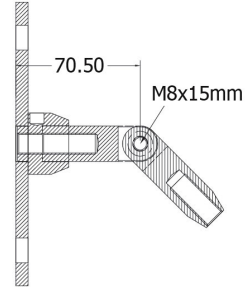

M12 Gewinde/
M12 thread

CP 60-G

V2A V4A

Folgende Längen erhältlich/
Following length available:

L = 1208 mm
L = 1130 mm
L = 1057 mm

L = 900 mm (nur in V2A
erhältlich)

auch CP 80-D verwendbar

Statik vorhanden

CP 60-H

V2A

CP 60-I

V2A V4A

CP 60-J

V2A V4A

CP 60-L

V2A V4A

CP 80-C

V2A V4A

CP 80-D

V2A V4A

M12 Gewinde/
M12 thread

Folgende Längen erhältlich/
following length available:

L = 1442 mm

L = 1362 mm

L = 1285 mm

auch CP 60-D verwendbar

CP 80-E

V2A V4A

CP 80-F

V2A V4A

CP 80-G

V2A V4A