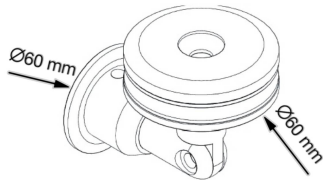

CP 60 Vordachsystem/ CP 60 Canopy

CP 60-A

V2A V4A