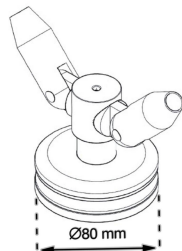

CP 80-C

V2A V4A

CP 80-D

V2A V4A

M12 Gewinde/
M12 thread

Folgende Längen erhältlich/
following length available:

L = 1442 mm

L = 1362 mm

L = 1285 mm

auch CP 60-D verwendbar

CP 80-E

V2A V4A

CP 80-F

V2A V4A

CP 80-G

V2A V4A