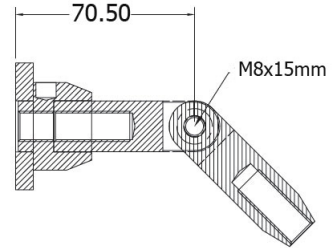

CP 60-H

V2A

CP 60-I

V2A V4A

CP 60-J

V2A V4A

CP 60-L

V2A V4A

6