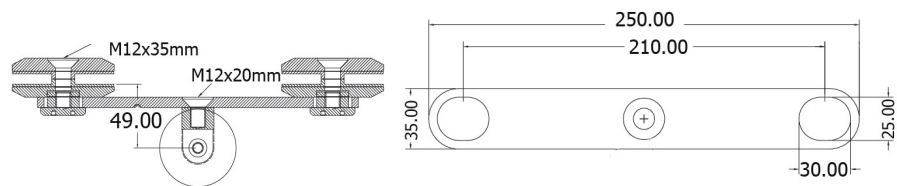

CP 80-C

V2A V4A

CP 80-D

V2A V4A

M12 Gewinde/
M12 thread

Folgende Längen erhältlich/
following length available:

L = 1442 mm

L = 1362 mm

L = 1285 mm

auch CP 60-D verwendbar

CP 80-E

V2A V4A

CP 80-F

V2A V4A

CP 80-G

V2A V4A

V2A

CP 80-L

V2A V4A

Schematische Ansicht/ Schematic View

6

Glass Cut Out