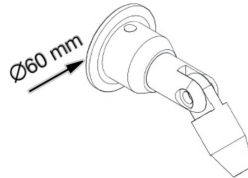

M12 Gewinde/
M12 thread

CP 60-G

V2A V4A

Folgende Längen erhältlich/
Following length available:

L = 1208 mm
L = 1130 mm
L = 1057 mm

L = 900 mm (nur in V2A
erhältlich)

auch CP 80-D verwendbar

Statik vorhanden

6

Schematische Ansicht/ Schematic View

Glass Cut Out

CP 80 Vordachsystem/ CP 80 Canopy

CP 80-A

V2A V4A

CP 80-B

V2A V4A

CP 80-C

V2A V4A

CP 80-D

V2A V4A

M12 Gewinde/
M12 thread

Folgende Längen erhältlich/
following length available:

L = 1442 mm

L = 1362 mm