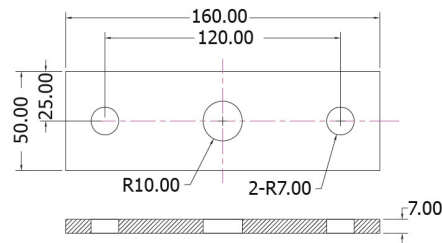

M12 Gewinde/
M12 thread

CP 60-G

V2A V4A

Folgende Längen erhältlich/
Following length available:

L = 1208 mm
L = 1130 mm
L = 1057 mm

L = 900 mm (nur in V2A
erhältlich)

auch CP 80-D verwendbar

Statik vorhanden

6

Schematische Ansicht/ Schematic View

Glass Cut Out

CP 80 Vordachsystem/ CP 80 Canopy

CP 80-A

V2A V4A

CP 80-B

V2A V4A

CP 80-C

V2A V4A

CP 80-D

V2A V4A

M12 Gewinde/
M12 thread

Folgende Längen erhältlich/
following length available:

L = 1442 mm

L = 1362 mm

L = 1285 mm

auch CP 60-D verwendbar

CP 80-E

V2A V4A

CP 80-F

V2A V4A

CP 80-G

V2A V4A