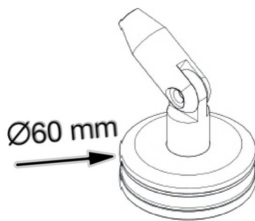

CP 60-C

V2A V4A

CP 60-D

V2A V4A