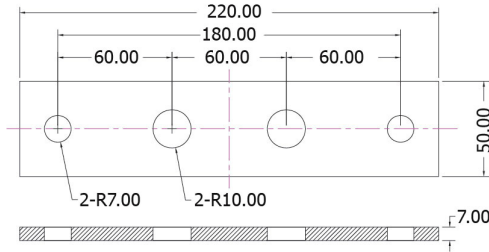

CP 60-H

V2A

CP 60-I

V2A V4A

CP 60-J

V2A V4A

CP 60-L

V2A V4A

6