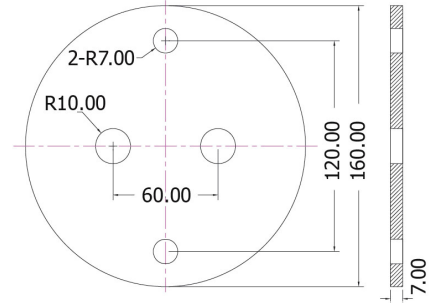

CP 60-J

V2A V4A