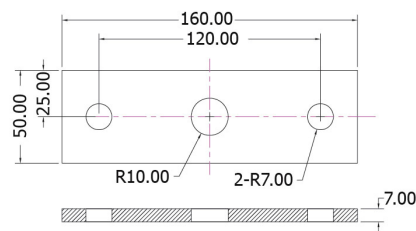

CP 80-C

V2A V4A

CP 80-D

V2A V4A

M12 Gewinde/
M12 thread

Folgende Längen erhältlich/
following length available:

L = 1442 mm

L = 1362 mm

L = 1285 mm

auch CP 60-D verwendbar

CP 80-E

V2A V4A

CP 80-F

V2A V4A

CP 80-G

V2A V4A

Statik vorhanden

CP 80-H

V2A

CP 80-I

V2A V4A

CP 80-J

V2A

CP 80-K

V2A

CP 80-L

V2A V4A

Schematische Ansicht/ Schematic View

6

Glass Cut Out